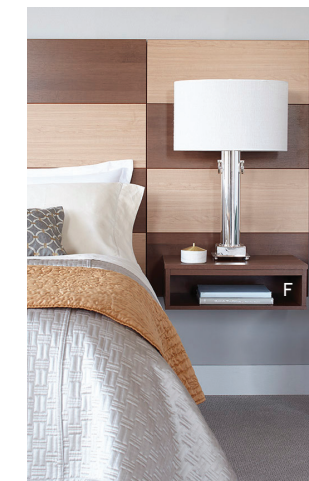

- A Abbot Queen 4-Panel HB 48"
  ITEM# ABB-198 DIMENSIONS 62'W x 1'D x 48'H
- B Abbot (24'W) 4-Panel Wall Guard 48"
  ITEM# ABB-184 DIMENSIONS 24'W x 1'D x 48'H
- C Abbot Night Stand - 1 Drawer
  ITEM# ABB-149 DIMENSIONS 24'W x 16'D x 24'H
- D Abbot Cantilever Night Stand
  ITEM# ABB-146 DIMENSIONS 24'W x 16'D x 24'H
- E Abbot Night Stand - 2 Drawer
  ITEM# ABB-147 DIMENSIONS 24'W x 16'D x 24'H
- F Abbot Cubby Wall Mount Night Stand
  ITEM# ABB-140 DIMENSIONS 24'W x 16'D x 7'H
- G Abbot Micro Fridge Unit with Metal Shelf Protection
  ITEM# ABB-118 DIMENSIONS 48'W x 22'D x 43'H